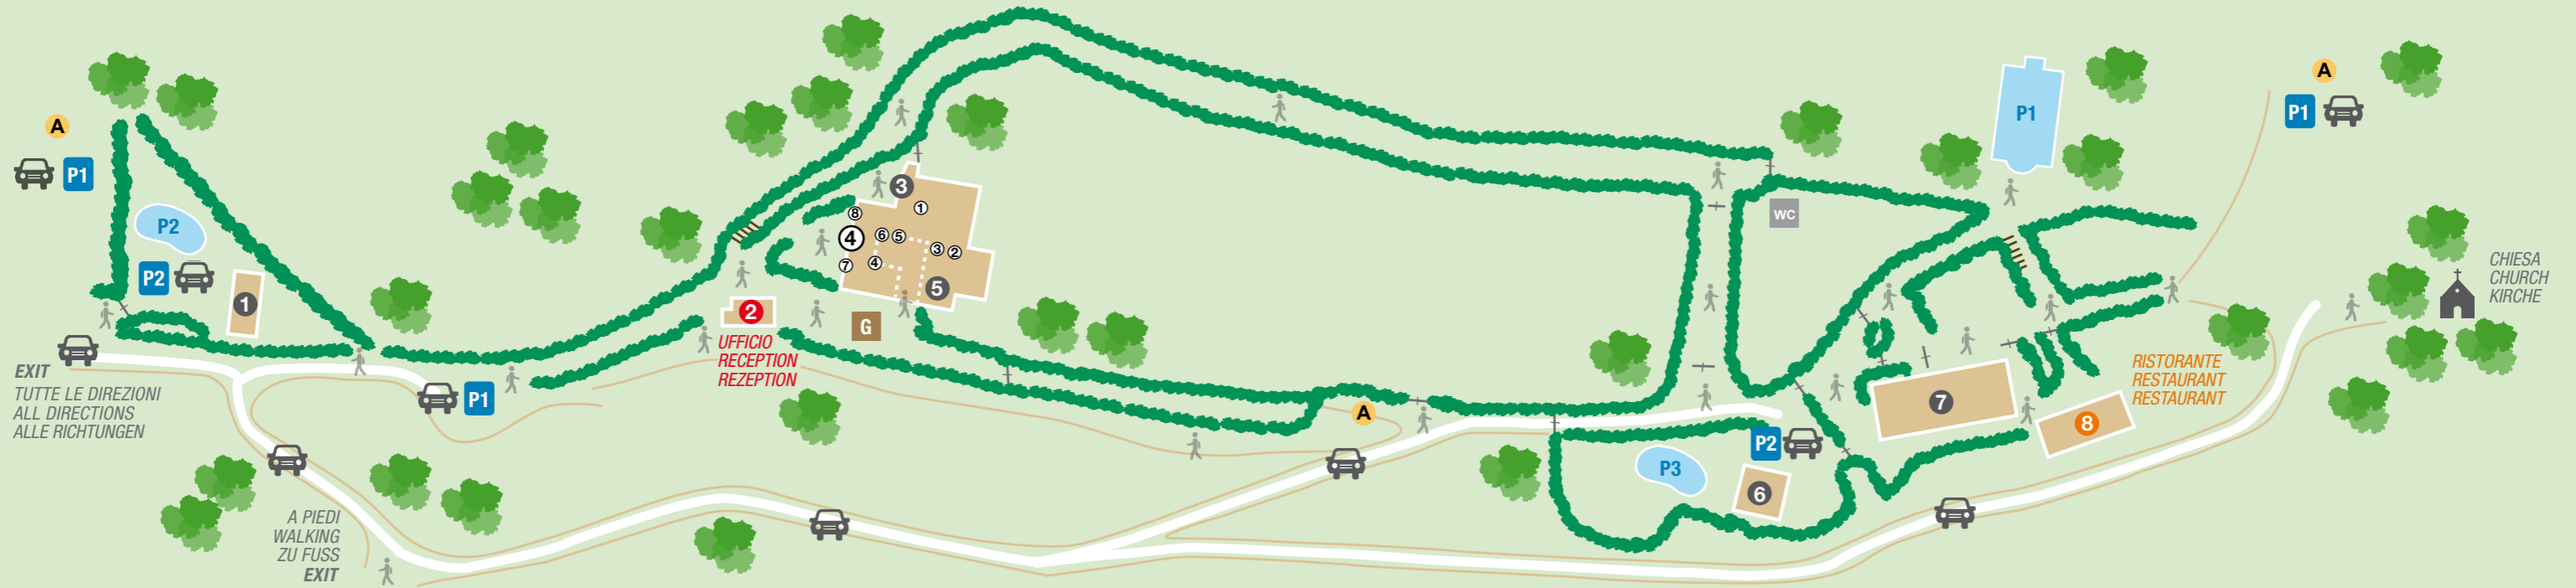

Outlet

- The Mall**
Via Europa 8, 50066 Leccio Reggello (Firenze)
- Barberino Designer Outlet**
Via Meucci, 50031 Barberino di Mugello (Firenze)
- Valdichiana Outlet Village**
Via Enzo Ferrari 5, 52045 Foiano della Chiana (Arezzo)

LEGENDA . LEGEND . LEGENDE

- 1** VILLA MONTAGNOLA
- 2** UFFICIO / RECEPTION / REZEPTION
 ORARIO UFFICIO / OPENINGTIME RECEPTION / ÖFFNUNGZEIT REZEPTION
 DA LUNEDÌ A DOMENICA 09.00 - 13.00 / 15.00 - 19.00
 FROM MONDAY TO SUNDAY 09.00 - 13.00 A.M. / 15.00 - 19.00 P.M.
 VON MONTAG BIS SONNTAG 09.00 - 13.00 / 15.00 - 19.00
- 3** APPARTAMENTO / APARTMENT / WOHNUNG - CHIOSCO
- 4** CAMERE / ROOMS / ZIMMER B&B 1-2-3-4-5-6-7-8
- 5** SALA COLAZIONI / BREAKFAST ROOM / FRÜHSTÜCKSRaum
- 6** VILLA CABBIALLINA
- 7** APPARTAMENTI / APARTMENTS / WOHNUNGEN
 LOGGIA - VOLTA - REGGIA - ORCIO - BELVEDERE
- 8** RISTORANTE / RESTAURANT / RESTAURANT
- A** RACCOLTA RIFIUTI / RUBBISH COLLECTION / MÜLLABFUHR
- G** GIARDINO COLAZIONI / BREAKFAST GARDEN / FRÜHSTÜCKSGARTEN